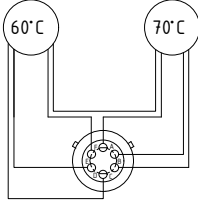

Schaltschema
Switching scheme
Схема подключения

Ansicht A
View A
Вид А

Kontaktbelegung A-B-C (70°C); D-E-F (60°C)
Contact assembly A-B-C (70°C); D-E-F (60°C)
Распиновка A-B-C (70°C); D-E-F (60°C)

Batterie F20/25 H1C T2 ELC
Battery F20/25 H1C T2 ELC
Батарея F20/25 H1C T2 ELC

3349025920
2315355

Nr. Bezeichnung
No. Designation
№ Наименование

Typ-Nummer
SAP-Nr.
Part Number
SAP-Number
Номер типа
SAP-Номер

15	Verbinder D2 Connector D2 Перемычка межэлементная D2	3080200044 1218291
16	Verbinder D4 Connector D4 Перемычка межэлементная D4	3080214495 1218697
17	Verbinder D5 Connector D5 Перемычка межэлементная D5	3080200056 1218478
18	Verbinder Z Connector Z Z-образная межэлементная перемычка	3080902002 1221677
19	Verbinder Z Connector Z Z-образная межэлементная перемычка	3080902001 1221636
20	Füllkasten Container empty Пустой контейнер	3001031390 2279221
21	Temperaturfühler komplett Temperature sensor complete Датчик температуры в сборе	3089946352 2300978
22	Isolator Insulating plate Изоляционная пластина	3027030261 2286455
23	Isolator Insulating plate Изоляционная пластина	3027030262 2286463
24	Isolator Insulating plate Изоляционная пластина	3027030263 2286471
25	Isolator Insulating plate Изоляционная пластина	3027030264 2286488
26	Isolator Insulating plate Изоляционная пластина	3027030266 2286503
27	Isolator Insulating plate Изоляционная пластина	3027030275 2286593
28	Isolator Insulating plate Изоляционная пластина	3027030276 2286609
29	Isolator U-Profil Insulating plate U-Profile U-образная изоляционная пластина	3025132058 2285037
30	Isolator Insulating plate Изоляционная пластина	3027032199 2287379